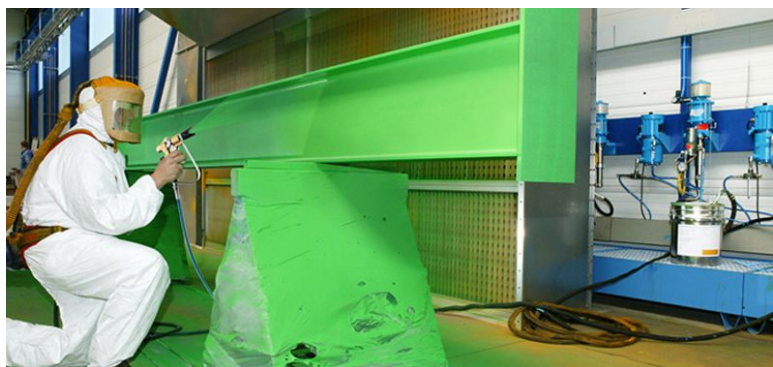

PEINTURE INDUSTRIELLE

ANTI CORROSION

GRAND RENDEMENT

500 BARS

MODÈLE D'EXPOSITION POMPE AIRLESS WIWA PROFESSIONAL - 63/1 - 500 BARS

Modèle° 28064 - Année 2011

Modèle neuf, ayant servi en présentation sur salons.

Caractéristiques

- Pompe Airless Professional
- Rapports de pression 63/1
- Mobile sur chariot avec roues gonflables
- Corps de pompe tout inox
- Course lente
- Maintenance simple & réduite

Kit pistolet 500 Bars non inclus